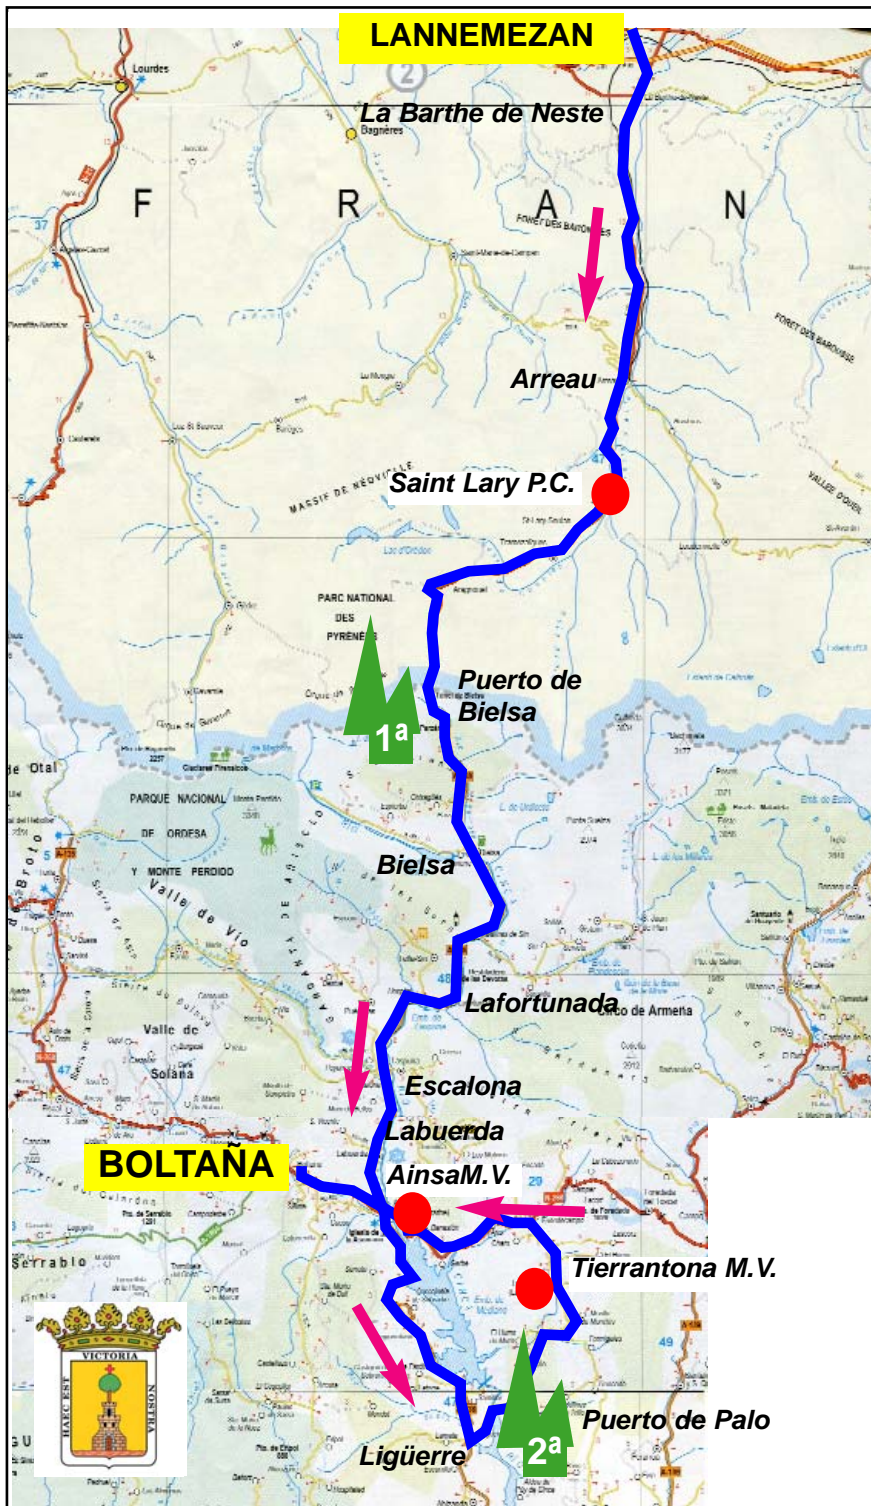

Tercera Etapa: Lannemezan - Boltaña. 161 Kms
Día 7 de Agosto. 2010

Gran Premio/ Grand Prix

Patrocinan